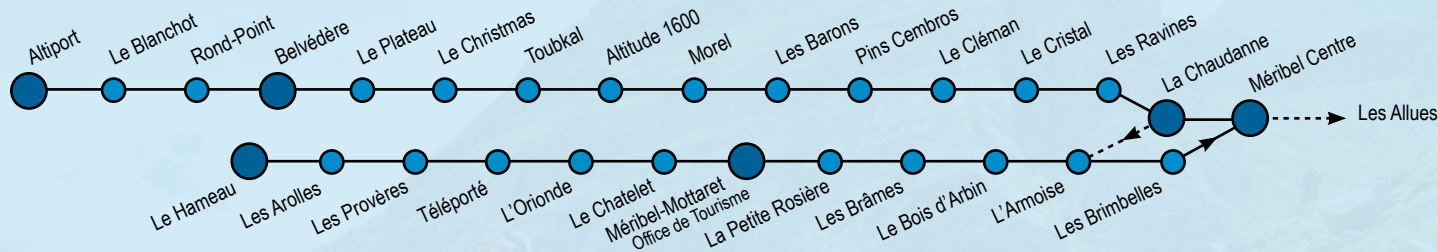

Brides les Bains >>> Les Allues >>> Méribel

Bus n°	4	4	4	4	4
Brides les Bains	09:00	11:00	13:10	15:00	17:30
Les Allues	09:15	11:15	13:25	15:15	17:45
Chandon	09:18	11:18	13:28	15:18	17:48
Le Raffort	09:20	11:20	13:30	15:20	17:50
Méribel Village	09:25	11:25	13:35	15:25	17:55
Méribel La Chaudanne	09:35	11:35	13:45	15:35	18:00

Méribel >>> Les Allues >>> Brides les Bains

Bus n°	4	4	4	4	4
Méribel La Chaudanne	09:45	12:15	14:20	16:00	18:15
Méribel Centre	09:47	12:17	14:22	16:02	18:17
Méribel Village	09:50	12:20	14:25	16:05	18:20
Le Raffort	09:55	12:25	14:30	16:10	18:25
Chandon	09:57	12:27	14:32	16:12	18:27
Les Allues	10:00	12:30	14:35	16:15	18:30
Brides les Bains	10:15	12:45	14:50	16:30	18:45

Horaires des navettes à partir du 04 juillet 2020

Resort bus service from July 04th 2020

	Bus n°	Destinations																	
		1	1	2	1	2	1	2	1	2	1	2	3	1	2	1	2	1	2
Altiport >>> Chaudanne >>> Méribel-Mottaret	Altiport	08:00		09:00	09:55	11:20	11:50	12:45	13:20	14:05	14:45	16:00		16:55	17:30	18:30	19:15	20:00	20:40
	Belvédère			09:05	10:00		11:55		13:25		14:50	16:05		17:00	17:35		19:20	20:05	20:45
	Rond-Point	08:05		09:10	10:05	11:25	12:00	12:50	13:30	14:10	14:55	16:10		17:05	17:40	18:35	19:25	20:10	20:50
	Chaudanne	08:15		09:20	10:15	11:35	12:10	13:00	13:40	14:20	15:05	16:20		17:15	17:50	18:45	19:35	20:20	21:00
	Méribel Centre	08:20	08:50	09:30	10:20	11:40	12:15	13:05	13:45	14:30	15:10	16:30	16:40	17:20	17:55	19:05	19:40		
	Chaudanne	08:23	08:53	09:35	10:23	11:43	12:18	13:08	13:48	14:33	15:13	16:33	16:43	17:23	17:58	19:08	19:43		
	Mottaret OT	08:30	09:00	09:45	10:30	11:50	12:25	13:15	13:55	14:40	15:20	16:40	16:50	17:30	18:05	19:15	19:50		
	Le Hameau	08:35	09:10	09:55	10:40	12:00	12:35	13:25	14:00	14:50	15:30	16:50		17:40	18:15	19:20	20:00		